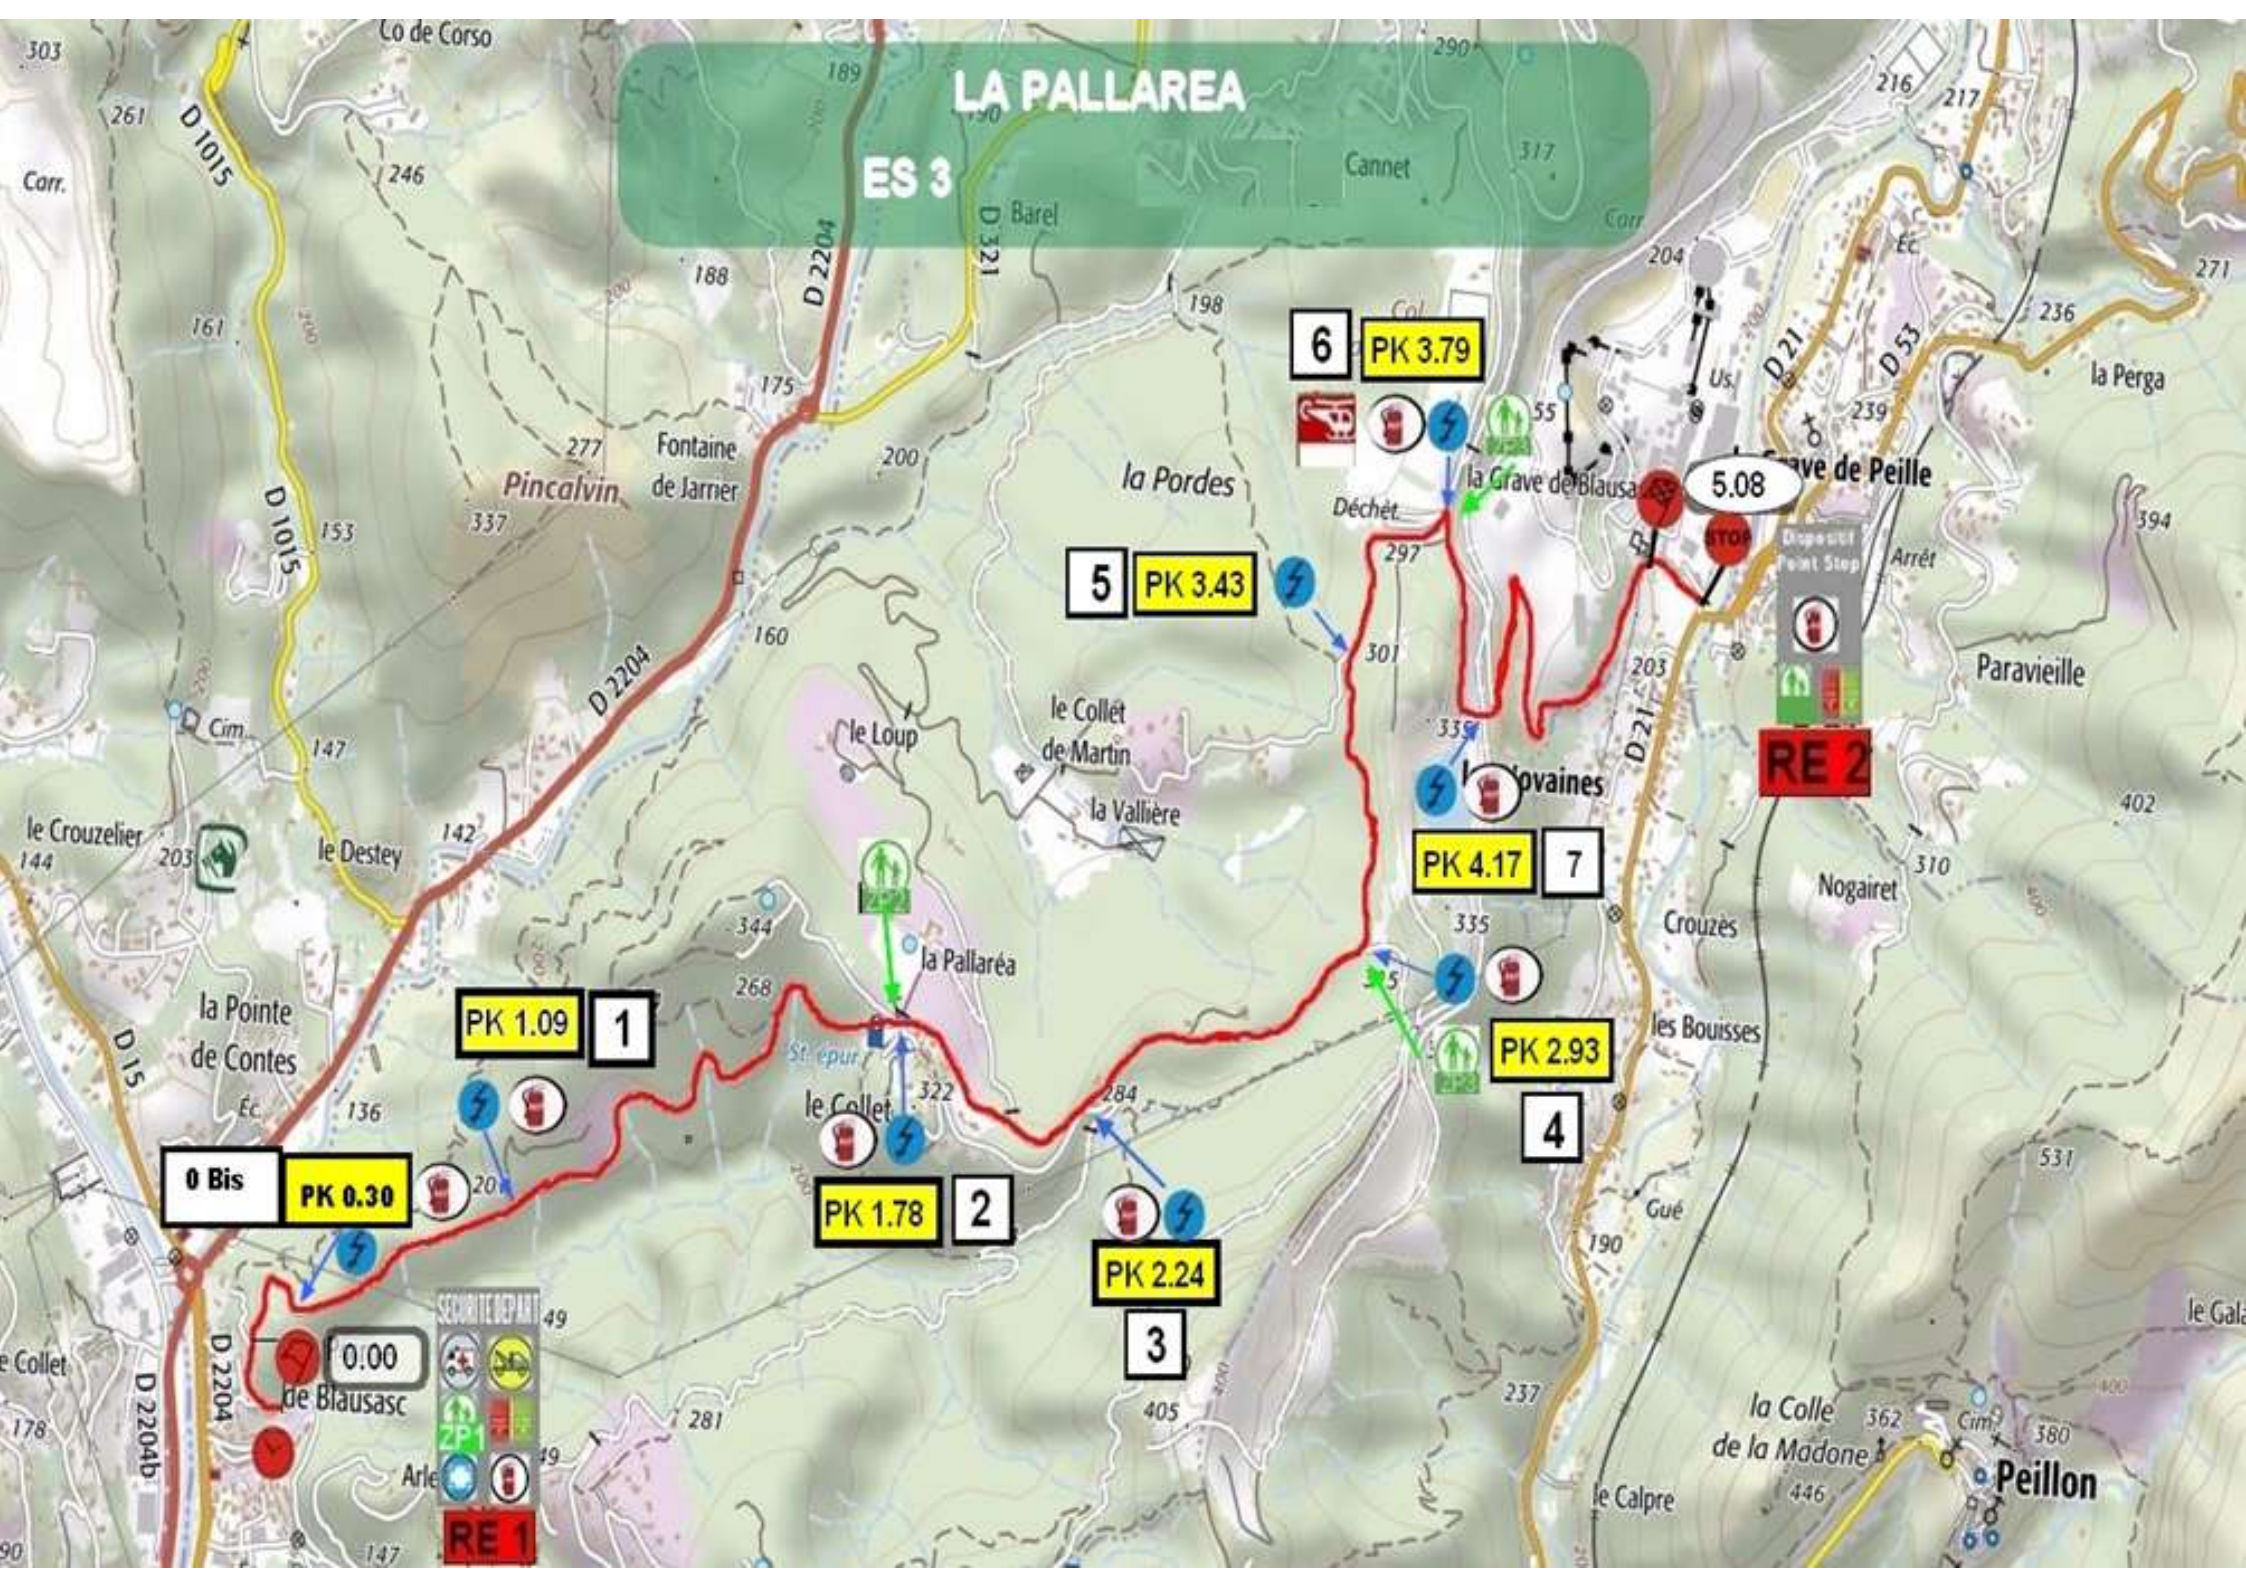

LA PALLAREA

ES 3

0 Bis PK 0.30

PK 1.09 1

PK 1.78 2

PK 2.24 3

PK 2.93 4

PK 4.17 7

6 PK 3.79

5 PK 3.43

5.08

RE 2

0:00

SCOUTS DE FRANCE

RE 1